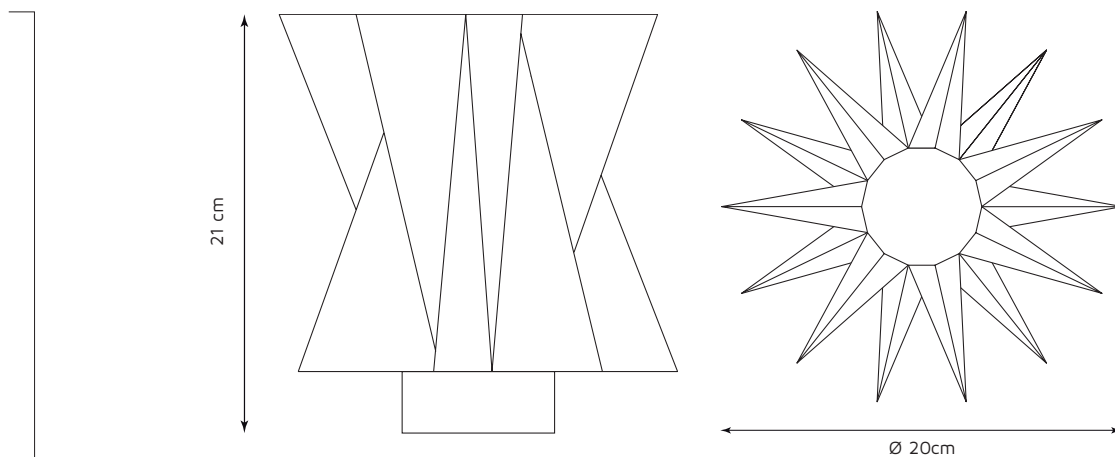

FICHE TECHNIQUE

peut être modifié sans préavis

PLISSÉ | LAMPE DE TABLE

Abat-jour en PET translucide
Base en polymère PLA
Ø20cm x 21cm
220 g
Ampoule LED G9, 3W, 2700K
290 CHF