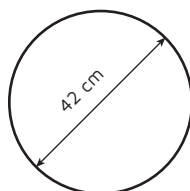

FICHE TECHNIQUE

toutes modifications
réservées sans préavis

TRIPOD | TABLE BASSE

TRIPOD L

acier thermolaqué anthracite
20.3 kg
980 CHF

TRIPOD M

acier thermolaqué anthracite
9.2 kg
800 CHF

TRIPOD S