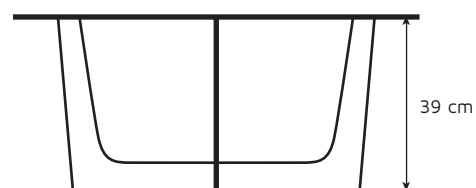

FICHE TECHNIQUE

toutes modifications
réservées sans préavis

TRIPOD | TABLE BASSE

TRIPOD L

acier thermolaqué anthracite
20.3 kg
980 CHF

TRIPOD M

acier thermolaqué anthracite
9.2 kg
800 CHF

TRIPOD S