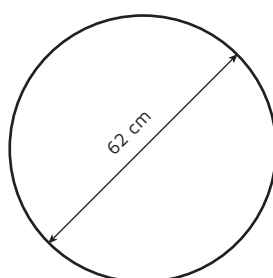

FICHE TECHNIQUE

toutes modifications
réservées sans préavis

TRIPOD | TABLE BASSE

TRIPOD L

acier thermolaqué anthracite
20.3 kg
980 CHF

TRIPOD M

acier thermolaqué anthracite
9.2 kg
800 CHF

TRIPOD S