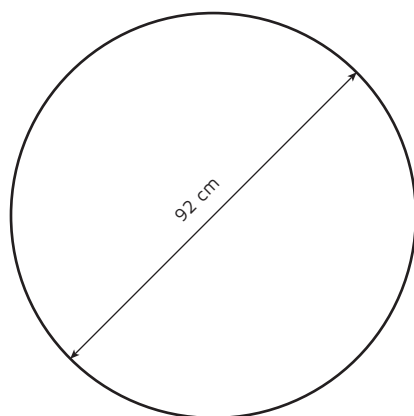

FICHE TECHNIQUE

toutes modifications
réservées sans préavis

TRIPOD | TABLE BASSE

TRIPOD L

acier thermolaqué anthracite
20.3 kg
980 CHF

TRIPOD M

acier thermolaqué anthracite
9.2 kg
800 CHF

TRIPOD S