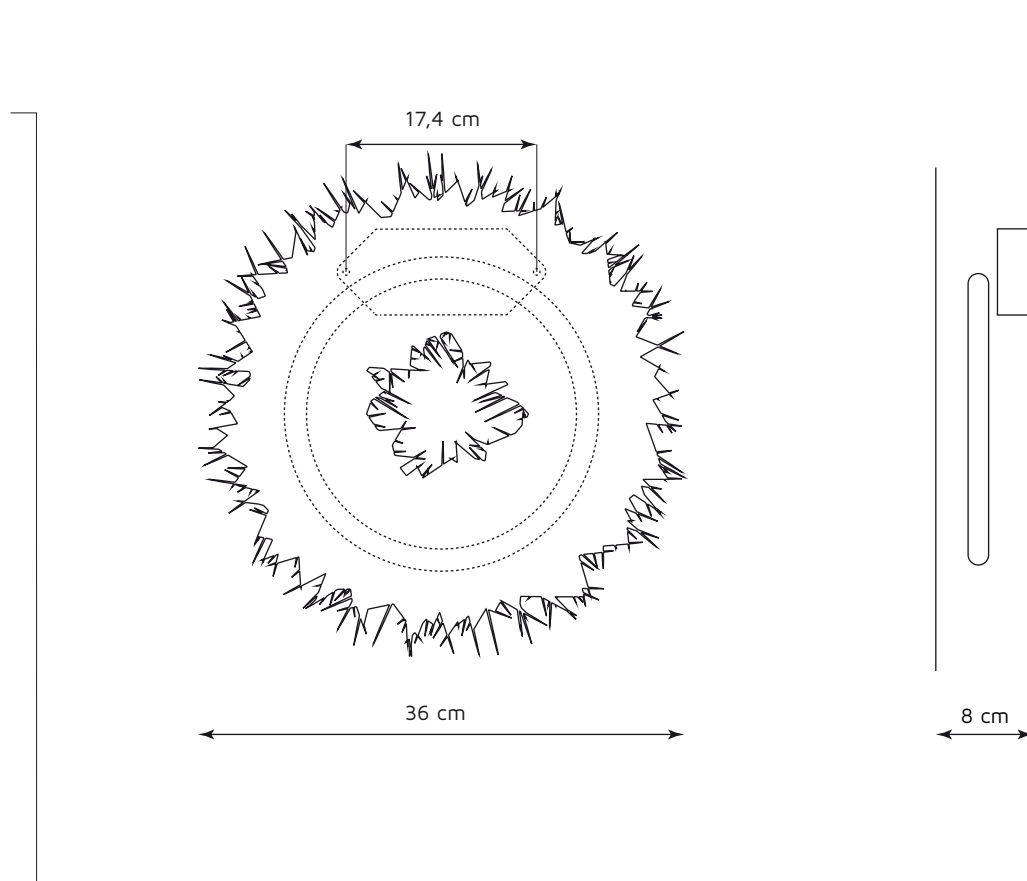

FICHE TECHNIQUE

toutes modifications  
réservées sans préavis

PASSION | APPLIQUE MURALE

abat-jour en acier inox laqué noir  
tube fluorescent circulaire 22w, blanc chaud  
transformateur électronique  
**900 CHF**