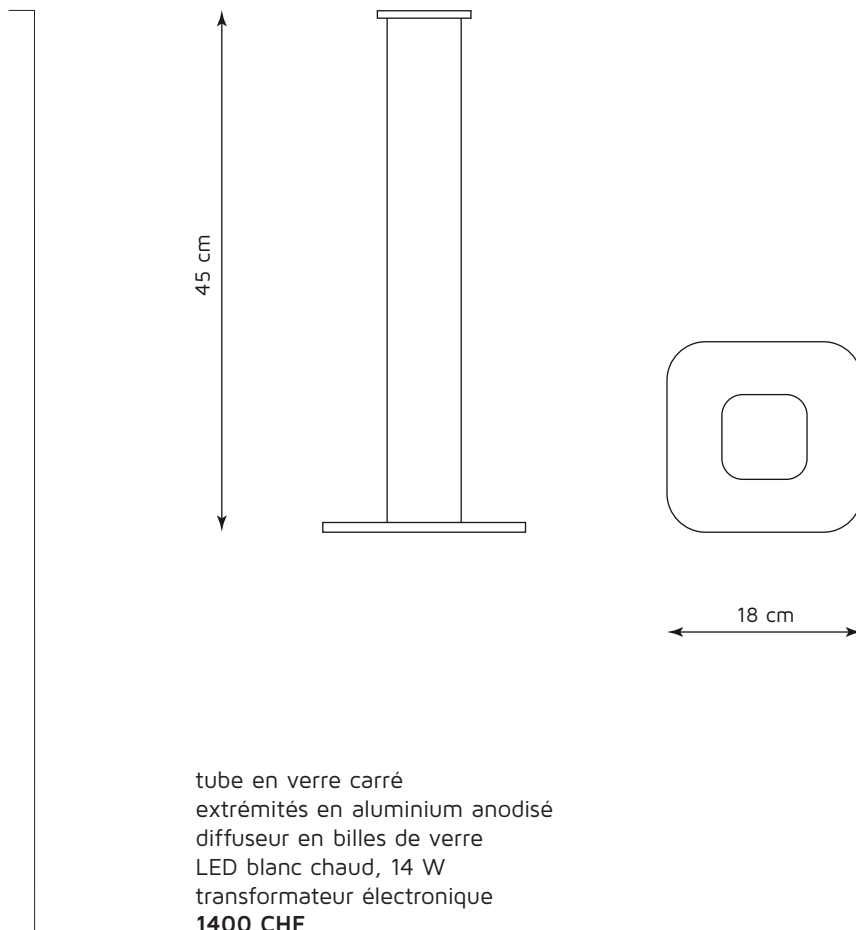

FICHE TECHNIQUE

*toutes modifications
réservées sans préavis*

LIGNAM | LAMPE DE TABLE

tube en verre carré
extrémités en aluminium anodisé
diffuseur en billes de verre
LED blanc chaud, 14 W
transformateur électronique
1400 CHF